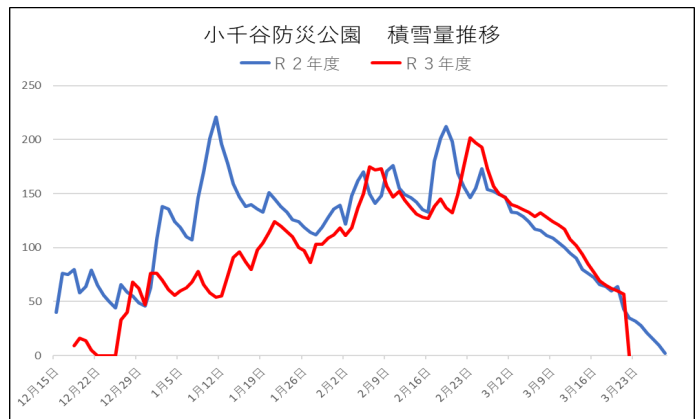

~☆☆☆☆~ 団体サポート会員様紹介コーナー ~☆☆☆☆~

手あみニットサロン よりどころ

◎毎週木曜日
午前 10:00~12:00
東栄会館 1階

◎参加費 700円

お問い合わせ先:
☎83-4194(よりどころショップ)

新車・中古車・車検・板金塗装

土日も営業！ナビもタイヤも！
どうぞお気軽にご相談ください。

営業時間/AM9:00~PM6:00 定休日/水曜日

スキアリーナ 小千谷西

TEL 82-2970

〒947-0031 小千谷市大字土川711番地(営業)

◇除雪(雪降ろし)にお困りの方はお申し付けください
◇薪(ストーブ用)を豊富に取り揃えてありますので、
ご相談ください

新保造園株式会社

〒947-0005 小千谷市旭町3番18号
TEL 82-4539 FAX 82-3610